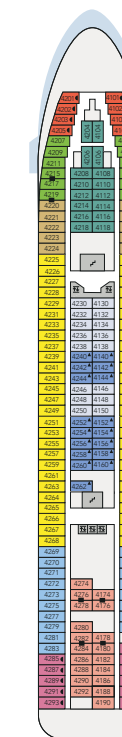

ПЛАН ПАЛУБ

УСЛОВНЫЕ ОБОЗНАЧЕНИЯ

1. Бар Ibiza
2. Солнечная палуба
3. Площадка для волейбола/баскетбола
4. Бассейн
5. Кальян Shisha Corner
6. Бар у бассейна
7. СПА-центр
8. Театр Grande
9. Клуб для подростков
10. Салон красоты
11. Фитнес-клуб
12. Мини-гольф
13. Зал виртуальной реальности
14. Бар Lambada
15. Библиотека
16. Ресторан Riviera
17. Бар Sunrise
18. Детский клуб
19. Игровая комната
20. Экскурсионное бюро
21. Бар Astoria
22. Казино
23. Ресторан Selection
24. Магазины Duty Free
25. Ресторан Europe
26. Отдел по работе с гостями
27. Ресепшен (Стойка информации)
28. Прогулочная палуба
29. Место посадки на тендер
30. Медицинский центр

СЪЮТЫ

- ▲ RS 7 палуба (нос)
- ▲ JS 7 палуба (нос)

КАЮТЫ С БАЛКОНОМ

- BA 7 палуба (нос)
- BB 7 палуба (корма)

КАЮТЫ С ОКНОМ

- OA 4 и 5 палубы (середина)
- OB 4 и 5 палубы (нос)
- OC 4 и 5 палубы (корма)
- OD 4 палуба (нос)
- OE 5 палуба (нос)

КАЮТЫ С ИЛЛЮМИНАТОРОМ

- PA 4 палуба (корма)
- PB 4 палуба (нос)

КАЮТЫ С ОКНОМ (ВИД ЗАГОРЖЕН)

- ▲ OV 6 и 7 палубы (середина)
- ▲ OW 6 и 7 палубы (корма)
- OX 6 палуба (нос)
- OY 6 палуба (корма)
- ▲ OZ 6 палуба (нос, корма)
- ♣ OH 6 и 7 палубы (середина)

КАЮТЫ БЕЗ ОКНА

- ▲ IA 4 и 5 палубы (середина)
- ▲ IB 4 и 5 палубы (середина)
- ▲ IC 6 и 7 палубы (нос)
- ▲ ID 4, 5 и 6 палубы (нос)
- ▲ IE 4, 5, 6 и 7 палубы (корма)

Палуба 4