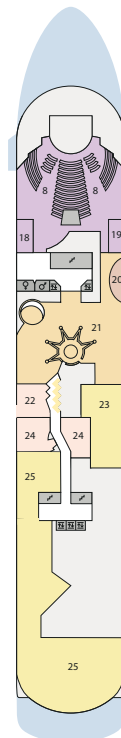

ПЛАН ПАЛУБ

УСЛОВНЫЕ ОБОЗНАЧЕНИЯ

1. Бар Ibiza
2. Солнечная палуба
3. Площадка для волейбола/баскетбола
4. Бассейн
5. Кальян Shisha Corner
6. Бар у бассейна
7. СПА-центр
8. Театр Grande
9. Клуб для подростков
10. Салон красоты
11. Фитнес-клуб
12. Мини-гольф
13. Зал виртуальной реальности
14. Бар Lambada
15. Библиотека
16. Ресторан Riviera
17. Бар Sunrise
18. Детский клуб
19. Игровая комната
20. Экскурсионное бюро
21. Бар Astoria
22. Казино
23. Ресторан Selection
24. Магазины Duty Free
25. Ресторан Europe
26. Отдел по работе с гостями
27. Ресепшен (Стойка информации)
28. Прогулочная палуба
29. Место посадки на тендер
30. Медицинский центр

Палуба 8

СЪЮТЫ

- ▲ RS 7 палуба (нос)
- ▲ JS 7 палуба (нос)

КАЮТЫ С БАЛКОНОМ

- BA 7 палуба (нос)
- BB 7 палуба (корма)

КАЮТЫ С ОКНОМ

- OA 4 и 5 палубы (середина)
- OB 4 и 5 палубы (нос)
- OC 4 и 5 палубы (корма)
- OD 4 палуба (нос)
- OE 5 палуба (нос)

КАЮТЫ С ИЛЛЮМИНАТОРОМ

- PA 4 палуба (корма)
- PB 4 палуба (нос)

КАЮТЫ С ОКНОМ (ВИД ЗАГОРЖЕН)

- ▲ OV 6 и 7 палубы (середина)
- ▲ OW 6 и 7 палубы (корма)
- OX 6 палуба (нос)
- OY 6 палуба (корма)
- ▲ OZ 6 палуба (нос, корма)
- ♣ OH 6 и 7 палубы (середина)

КАЮТЫ БЕЗ ОКНА

- ▲ IA 4 и 5 палубы (середина)
- ▲ IB 4 и 5 палубы (середина)
- ▲ IC 6 и 7 палубы (нос)
- ▲ ID 4, 5 и 6 палубы (нос)
- ▲ IE 4, 5, 6 и 7 палубы (корма)