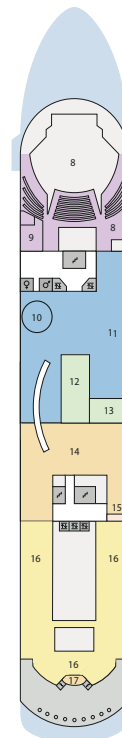

ПЛАН ПАЛУБ

УСЛОВНЫЕ ОБОЗНАЧЕНИЯ

1. Бар Ibiza
2. Солнечная палуба
3. Площадка для волейбола/баскетбола
4. Бассейн
5. Кальян Shisha Corner
6. Бар у бассейна
7. СПА-центр
8. Театр Grande
9. Клуб для подростков
10. Салон красоты
11. Фитнес-клуб
12. Мини-гольф
13. Зал виртуальной реальности
14. Бар Lambada
15. Библиотека
16. Ресторан Riviera
17. Бар Sunrise
18. Детский клуб
19. Игровая комната
20. Экскурсионное бюро
21. Бар Astoria
22. Казино
23. Ресторан Selection
24. Магазины Duty Free
25. Ресторан Europe
26. Отдел по работе с гостями
27. Ресепшен (Стойка информации)
28. Прогулочная палуба
29. Место посадки на тендер
30. Медицинский центр

Палуба 9

СЪЮТЫ

- ▲ RS 7 палуба (нос)
- ▲ JS 7 палуба (нос)

КАЮТЫ С БАЛКОНОМ

- BA 7 палуба (нос)
- BB 7 палуба (корма)

КАЮТЫ С ОКНОМ

- OA 4 и 5 палубы (середина)
- OB 4 и 5 палубы (нос)
- OC 4 и 5 палубы (корма)
- OD 4 палуба (нос)
- OE 5 палуба (нос)

КАЮТЫ С ИЛЛЮМИНАТОРОМ

- PA 4 палуба (корма)
- PB 4 палуба (нос)

КАЮТЫ С ОКНОМ (ВИД ЗАГОРЖЕН)

- ▲ OV 6 и 7 палубы (середина)
- ▲ OW 6 и 7 палубы (корма)
- OX 6 палуба (нос)
- OY 6 палуба (корма)
- ▲ OZ 6 палуба (нос, корма)
- ♣ OH 6 и 7 палубы (середина)

КАЮТЫ БЕЗ ОКНА

- ▲ IA 4 и 5 палубы (середина)
- ▲ IB 4 и 5 палубы (середина)
- ▲ IC 6 и 7 палубы (нос)
- ▲ ID 4, 5 и 6 палубы (нос)
- ▲ IE 4, 5, 6 и 7 палубы (корма)