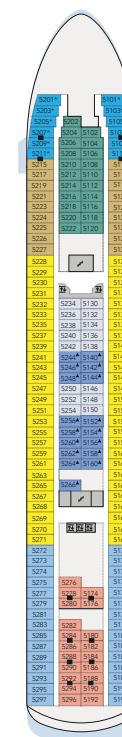

ПЛАН ПАЛУБ

УСЛОВНЫЕ ОБОЗНАЧЕНИЯ

1. Бар Ibiza
2. Солнечная палуба
3. Площадка для волейбола/баскетбола
4. Бассейн
5. Кальян Shisha Corner
6. Бар у бассейна
7. СПА-центр
8. Театр Grande
9. Клуб для подростков
10. Салон красоты
11. Фитнес-клуб
12. Мини-гольф
13. Зал виртуальной реальности
14. Бар Lambada
15. Библиотека
16. Ресторан Riviera
17. Бар Sunrise
18. Детский клуб
19. Игровая комната
20. Экскурсионное бюро
21. Бар Astoria
22. Казино
23. Ресторан Selection
24. Магазины Duty Free
25. Ресторан Europe
26. Отдел по работе с гостями
27. Ресепшен (Стойка информации)
28. Прогулочная палуба
29. Место посадки на тендер
30. Медицинский центр

СЪЮТЫ

- ▲ RS 7 палуба (нос)
- ▲ JS 7 палуба (нос)

КАЮТЫ С БАЛКОНОМ

- BA 7 палуба (нос)
- BB 7 палуба (корма)

КАЮТЫ С ОКНОМ

- OA 4 и 5 палубы (середина)
- OB 4 и 5 палубы (нос)
- OC 4 и 5 палубы (корма)
- OD 4 палуба (нос)
- OE 5 палуба (нос)

КАЮТЫ С ИЛЛЮМИНАТОРОМ

- PA 4 палуба (корма)
- PB 4 палуба (нос)

КАЮТЫ С ОКНОМ (ВИД ЗАГОРЖЕН)

- ▲ OV 6 и 7 палубы (середина)
- ▲ OW 6 и 7 палубы (корма)
- OX 6 палуба (нос)
- OY 6 палуба (корма)
- ▲ OZ 6 палуба (нос, корма)
- ♣ OH 6 и 7 палубы (середина)

КАЮТЫ БЕЗ ОКНА

- ▲ IA 4 и 5 палубы (середина)
- ▲ IB 4 и 5 палубы (середина)
- ▲ IC 6 и 7 палубы (нос)
- ▲ ID 4, 5 и 6 палубы (нос)
- ▲ IE 4, 5, 6 и 7 палубы (корма)

Палуба 5