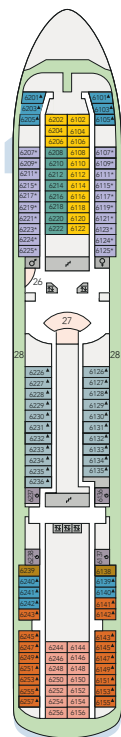

ПЛАН ПАЛУБ

УСЛОВНЫЕ ОБОЗНАЧЕНИЯ

1. Бар Ibiza
2. Солнечная палуба
3. Площадка для волейбола/баскетбола
4. Бассейн
5. Кальян Shisha Corner
6. Бар у бассейна
7. СПА-центр
8. Театр Grande
9. Клуб для подростков
10. Салон красоты
11. Фитнес-клуб
12. Мини-гольф
13. Зал виртуальной реальности
14. Бар Lambada
15. Библиотека
16. Ресторан Riviera
17. Бар Sunrise
18. Детский клуб
19. Игровая комната
20. Экскурсионное бюро
21. Бар Astoria
22. Казино
23. Ресторан Selection
24. Магазины Duty Free
25. Ресторан Europe
26. Отдел по работе с гостями
27. Ресепшен (Стойка информации)
28. Прогулочная палуба
29. Место посадки на тендер
30. Медицинский центр

СЪЮТЫ

- ▲ RS 7 палуба (нос)
- ▲ JS 7 палуба (нос)

КАЮТЫ С БАЛКОНОМ

- BA 7 палуба (нос)
- BB 7 палуба (корма)

КАЮТЫ С ОКНОМ

- OA 4 и 5 палубы (середина)
- OB 4 и 5 палубы (нос)
- OC 4 и 5 палубы (корма)
- OD 4 палуба (нос)
- OE 5 палуба (нос)

КАЮТЫ С ИЛЛЮМИНАТОРОМ

- PA 4 палуба (корма)
- PB 4 палуба (нос)

КАЮТЫ С ОКНОМ (ВИД ЗАГОРЖЕН)

- ▲ OV 6 и 7 палубы (середина)
- ▲ OW 6 и 7 палубы (корма)
- OX 6 палуба (нос)
- OY 6 палуба (корма)
- ▲ OZ 6 палуба (нос, корма)
- ♣ OH 6 и 7 палубы (середина)

КАЮТЫ БЕЗ ОКНА

- ▲ IA 4 и 5 палубы (середина)
- ▲ IB 4 и 5 палубы (середина)
- ▲ IC 6 и 7 палубы (нос)
- ▲ ID 4, 5 и 6 палубы (нос)
- ▲ IE 4, 5, 6 и 7 палубы (корма)

Палуба 6