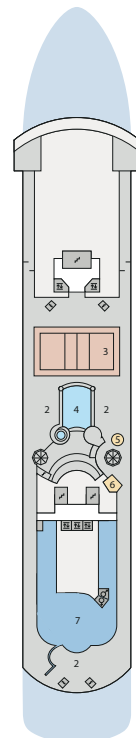

ПЛАН ПАЛУБ

УСЛОВНЫЕ ОБОЗНАЧЕНИЯ

1. Бар Ibiza
2. Солнечная палуба
3. Площадка для волейбола/баскетбола
4. Бассейн
5. Кальян Shisha Corner
6. Бар у бассейна
7. СПА-центр
8. Театр Grande
9. Клуб для подростков
10. Салон красоты
11. Фитнес-клуб
12. Мини-гольф
13. Зал виртуальной реальности
14. Бар Lambada
15. Библиотека
16. Ресторан Riviera
17. Бар Sunrise
18. Детский клуб
19. Игровая комната
20. Экскурсионное бюро
21. Бар Astoria
22. Казино
23. Ресторан Selection
24. Магазины Duty Free
25. Ресторан Europe
26. Отдел по работе с гостями
27. Ресепшен (Стойка информации)
28. Прогулочная палуба
29. Место посадки на тендер
30. Медицинский центр

Палуба 10

СЪЮТЫ

- ▲ RS 7 палуба (нос)
- ▲ JS 7 палуба (нос)

КАЮТЫ С БАЛКОНОМ

- BA 7 палуба (нос)
- BB 7 палуба (корма)

КАЮТЫ С ОКНОМ

- OA 4 и 5 палубы (середина)
- OB 4 и 5 палубы (нос)
- OC 4 и 5 палубы (корма)
- OD 4 палуба (нос)
- OE 5 палуба (нос)

КАЮТЫ С ИЛЛЮМИНАТОРОМ

- PA 4 палуба (корма)
- PB 4 палуба (нос)

КАЮТЫ С ОКНОМ (ВИД ЗАГОРЖЕН)

- ▲ OV 6 и 7 палубы (середина)
- ▲ OW 6 и 7 палубы (корма)
- OX 6 палуба (нос)
- OY 6 палуба (корма)
- ▲ OZ 6 палуба (нос, корма)
- ♣ OH 6 и 7 палубы (середина)

КАЮТЫ БЕЗ ОКНА

- ▲ IA 4 и 5 палубы (середина)
- ▲ IB 4 и 5 палубы (середина)
- ▲ IC 6 и 7 палубы (нос)
- ▲ ID 4, 5 и 6 палубы (нос)
- ▲ IE 4, 5, 6 и 7 палубы (корма)