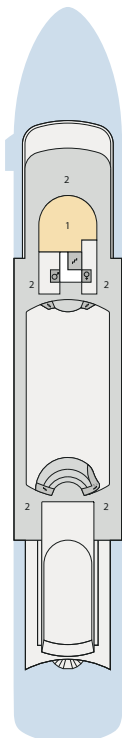

ПЛАН ПАЛУБ

УСЛОВНЫЕ ОБОЗНАЧЕНИЯ

1. Бар Ibiza
2. Солнечная палуба
3. Площадка для волейбола/баскетбола
4. Бассейн
5. Кальян Shisha Corner
6. Бар у бассейна
7. СПА-центр
8. Театр Grande
9. Клуб для подростков
10. Салон красоты
11. Фитнес-клуб
12. Мини-гольф
13. Зал виртуальной реальности
14. Бар Lambada
15. Библиотека
16. Ресторан Riviera
17. Бар Sunrise
18. Детский клуб
19. Игровая комната
20. Экскурсионное бюро
21. Бар Astoria
22. Казино
23. Ресторан Selection
24. Магазины Duty Free
25. Ресторан Europe
26. Отдел по работе с гостями
27. Ресепшен (Стойка информации)
28. Прогулочная палуба
29. Место посадки на тендер
30. Медицинский центр

Палуба 11

СЪЮТЫ

- ▲ RS 7 палуба (нос)
- ▲ JS 7 палуба (нос)

КАЮТЫ С БАЛКОНОМ

- BA 7 палуба (нос)
- BB 7 палуба (корма)

КАЮТЫ С ОКНОМ

- OA 4 и 5 палубы (середина)
- OB 4 и 5 палубы (нос)
- OC 4 и 5 палубы (корма)
- OD 4 палуба (нос)
- OE 5 палуба (нос)

КАЮТЫ С ИЛЛЮМИНАТОРОМ

- PA 4 палуба (корма)
- PB 4 палуба (нос)

КАЮТЫ С ОКНОМ (ВИД ЗАГОРЖЕН)

- ▲ OV 6 и 7 палубы (середина)
- ▲ OW 6 и 7 палубы (корма)
- OX 6 палуба (нос)
- OY 6 палуба (корма)
- ▲ OZ 6 палуба (нос, корма)
- ♣ OH 6 и 7 палубы (середина)

КАЮТЫ БЕЗ ОКНА

- ▲ IA 4 и 5 палубы (середина)
- ▲ IB 4 и 5 палубы (середина)
- ▲ IC 6 и 7 палубы (нос)
- ▲ ID 4, 5 и 6 палубы (нос)
- ▲ IE 4, 5, 6 и 7 палубы (корма)