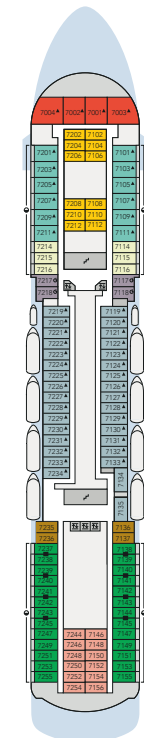

Палуба 7

СЪЮТЫ

- ▲ RS 7 палуба (нос)
- ▲ JS 7 палуба (нос)

КАЮТЫ С БАЛКОНОМ

- BA 7 палуба (нос)
- BB 7 палуба (корма)

КАЮТЫ С ОКНОМ

- OA 4 и 5 палубы (середина)
- OB 4 и 5 палубы (нос)
- OC 4 и 5 палубы (корма)
- OD 4 палуба (нос)
- OE 5 палуба (нос)

КАЮТЫ С ИЛЛЮМИНАТОРОМ

- PA 4 палуба (корма)
- PB 4 палуба (нос)

КАЮТЫ С ОКНОМ (ВИД ЗАГОРЖЕН)

- ▲ OV 6 и 7 палубы (середина)
- ▲ OW 6 и 7 палубы (корма)
- OX 6 палуба (нос)
- OY 6 палуба (корма)
- ▲ OZ 6 палуба (нос, корма)
- ♣ OH 6 и 7 палубы (середина)

КАЮТЫ БЕЗ ОКНА

- ▲ IA 4 и 5 палубы (середина)
- ▲ IB 4 и 5 палубы (середина)
- ▲ IC 6 и 7 палубы (нос)
- ▲ ID 4, 5 и 6 палубы (нос)
- ▲ IE 4, 5, 6 и 7 палубы (корма)